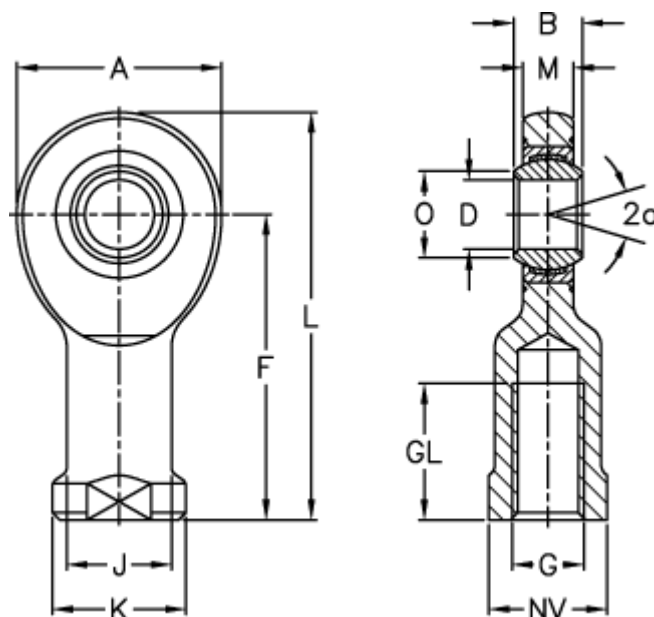

Varenummer: 03485035

Beskrivelse: Fluro Ledhoved EIL 35D-2RS

## Mål

A	= 82	J	= 47
a (grader)	= 6	K	= 58
B	= 25	L	= 166
D	= 35	M	= 21
Dynamisk træk kN	= 140	NV	= 50
F	= 125	O	= 39.8
g	= M36x3	Statisk træk kN	= 144
GL	= 60	Vægt	= 1300